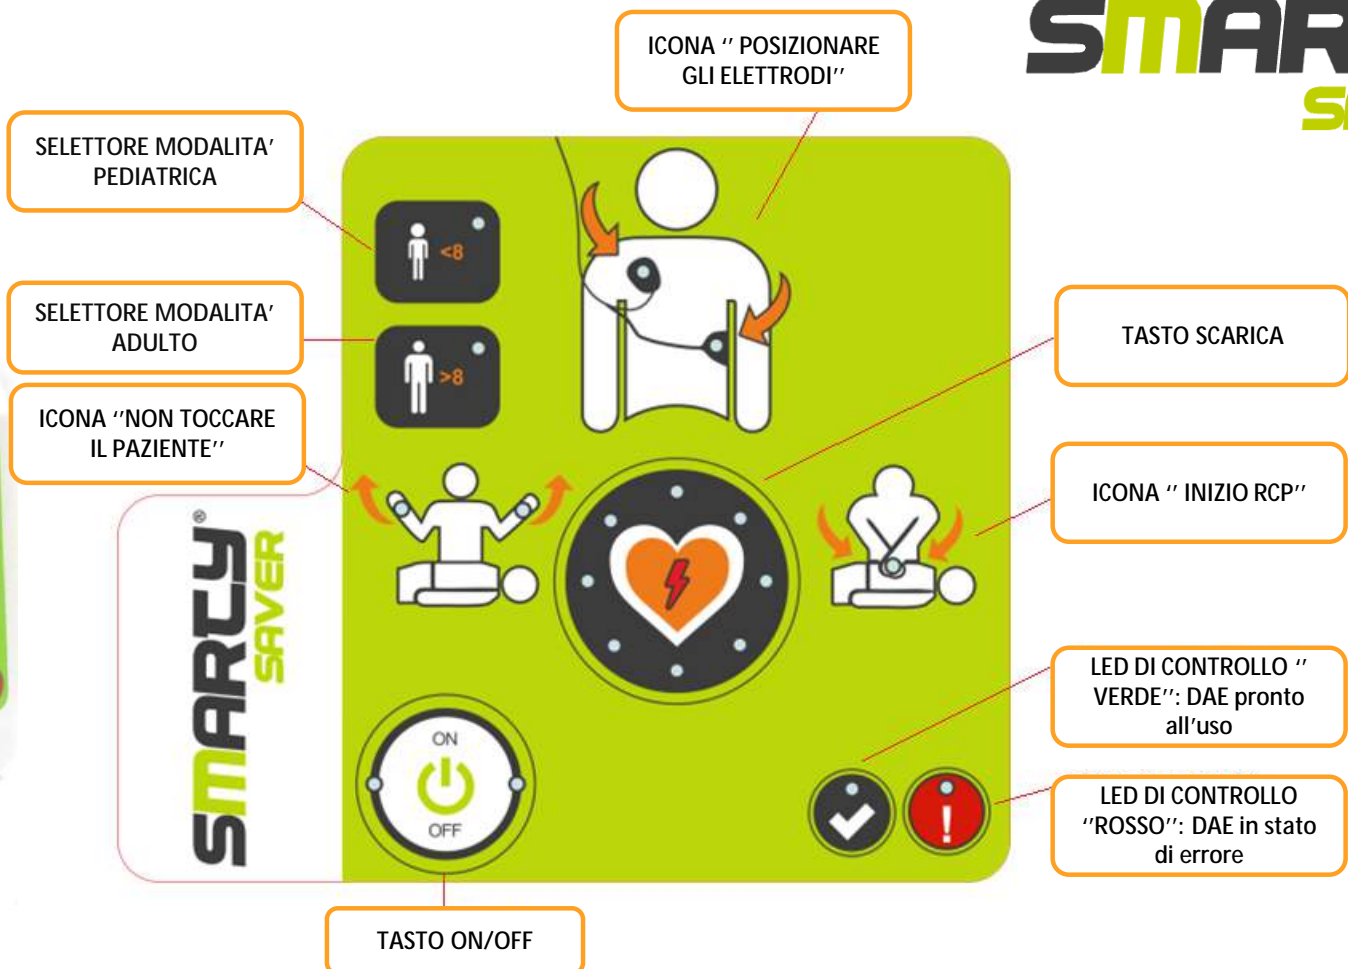

SMARTY[®]
SAVER SERIES

SMARTY SAVER
Series

La tecnologia SMARTY per migliorare l'accessibilità dei DAE

SMARTY[®]
SAVER**SERIES**

La serie Smarty Saver è la nuova linea di defibrillatori AMI Italia nata per soddisfare tutti i requisiti di un moderno DAE: progettata per essere affidabile, semplice e facile da utilizzare da chiunque, che sia addestrato o meno.

2

• Se rileva un ritmo defibrillabile la voce guida avviserà il soccorritore dell'imminente erogazione della scarica

3

• Dopo 5 secondi il DAE rilascerà automaticamente la scarica

VERSIONE
AUTOMATICA

SMARTCY SAVER

- **Configurazione STANDARD:**
Con elettrodi monouso **UNIVERSALI**, pre-gelati e pre-connessi.

GRANDE BENEFICIO – FACILE DA USARE

- **CONFIGURATION FACE to FACE:**
Con elettrodi monouso **UNIVERSALI** pre-gelati e pre-connessi **FACE-to-FACE**.

Elettrodi Face-to-face:

Collegati al DAE, consentono al dispositivo di misurarne l'efficacia in base alla qualità della conducibilità del gel ed avvisare, tramite LED di controllo, quando sono prossimi alla scadenza.